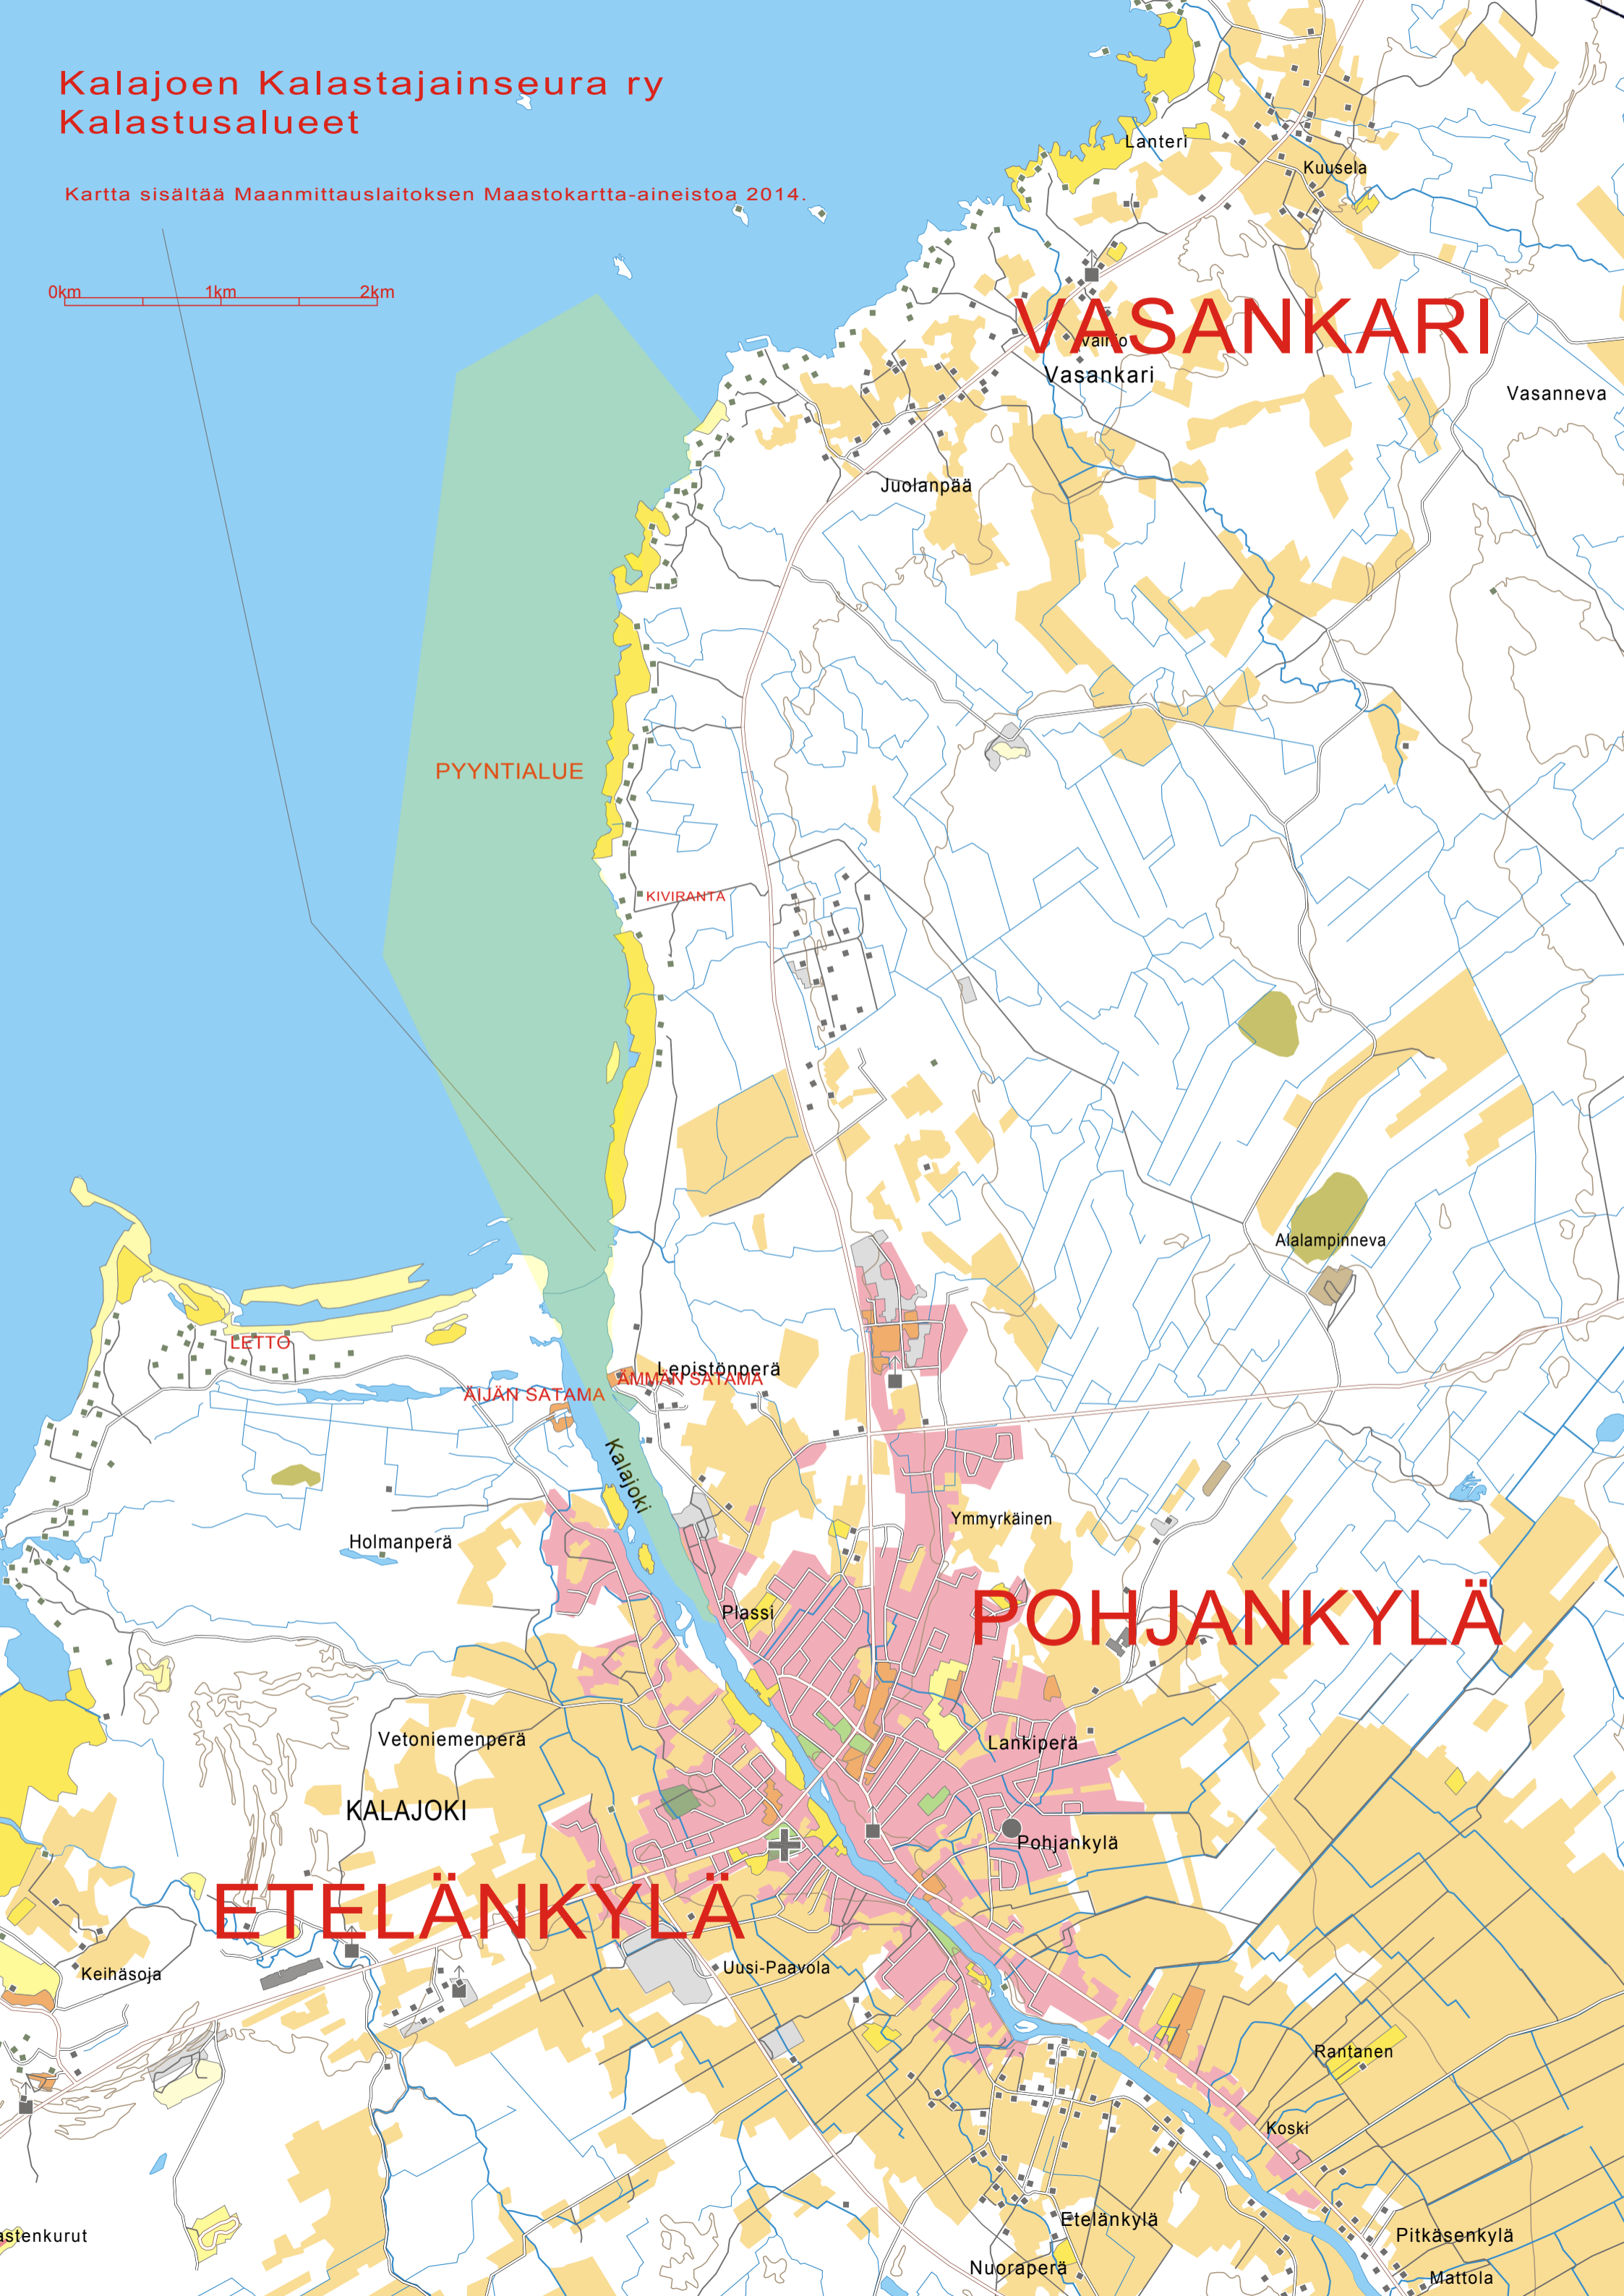

# Kalajoen Kalastajainseura ry Kalastusalueet

Kartta sisältää Maanmittauslaitoksen Maastokartta-aineistoa 2014.

0km 1km 2km

## VASANKARI

## POHJANKYLÄ

## ETELÄNKYLÄ